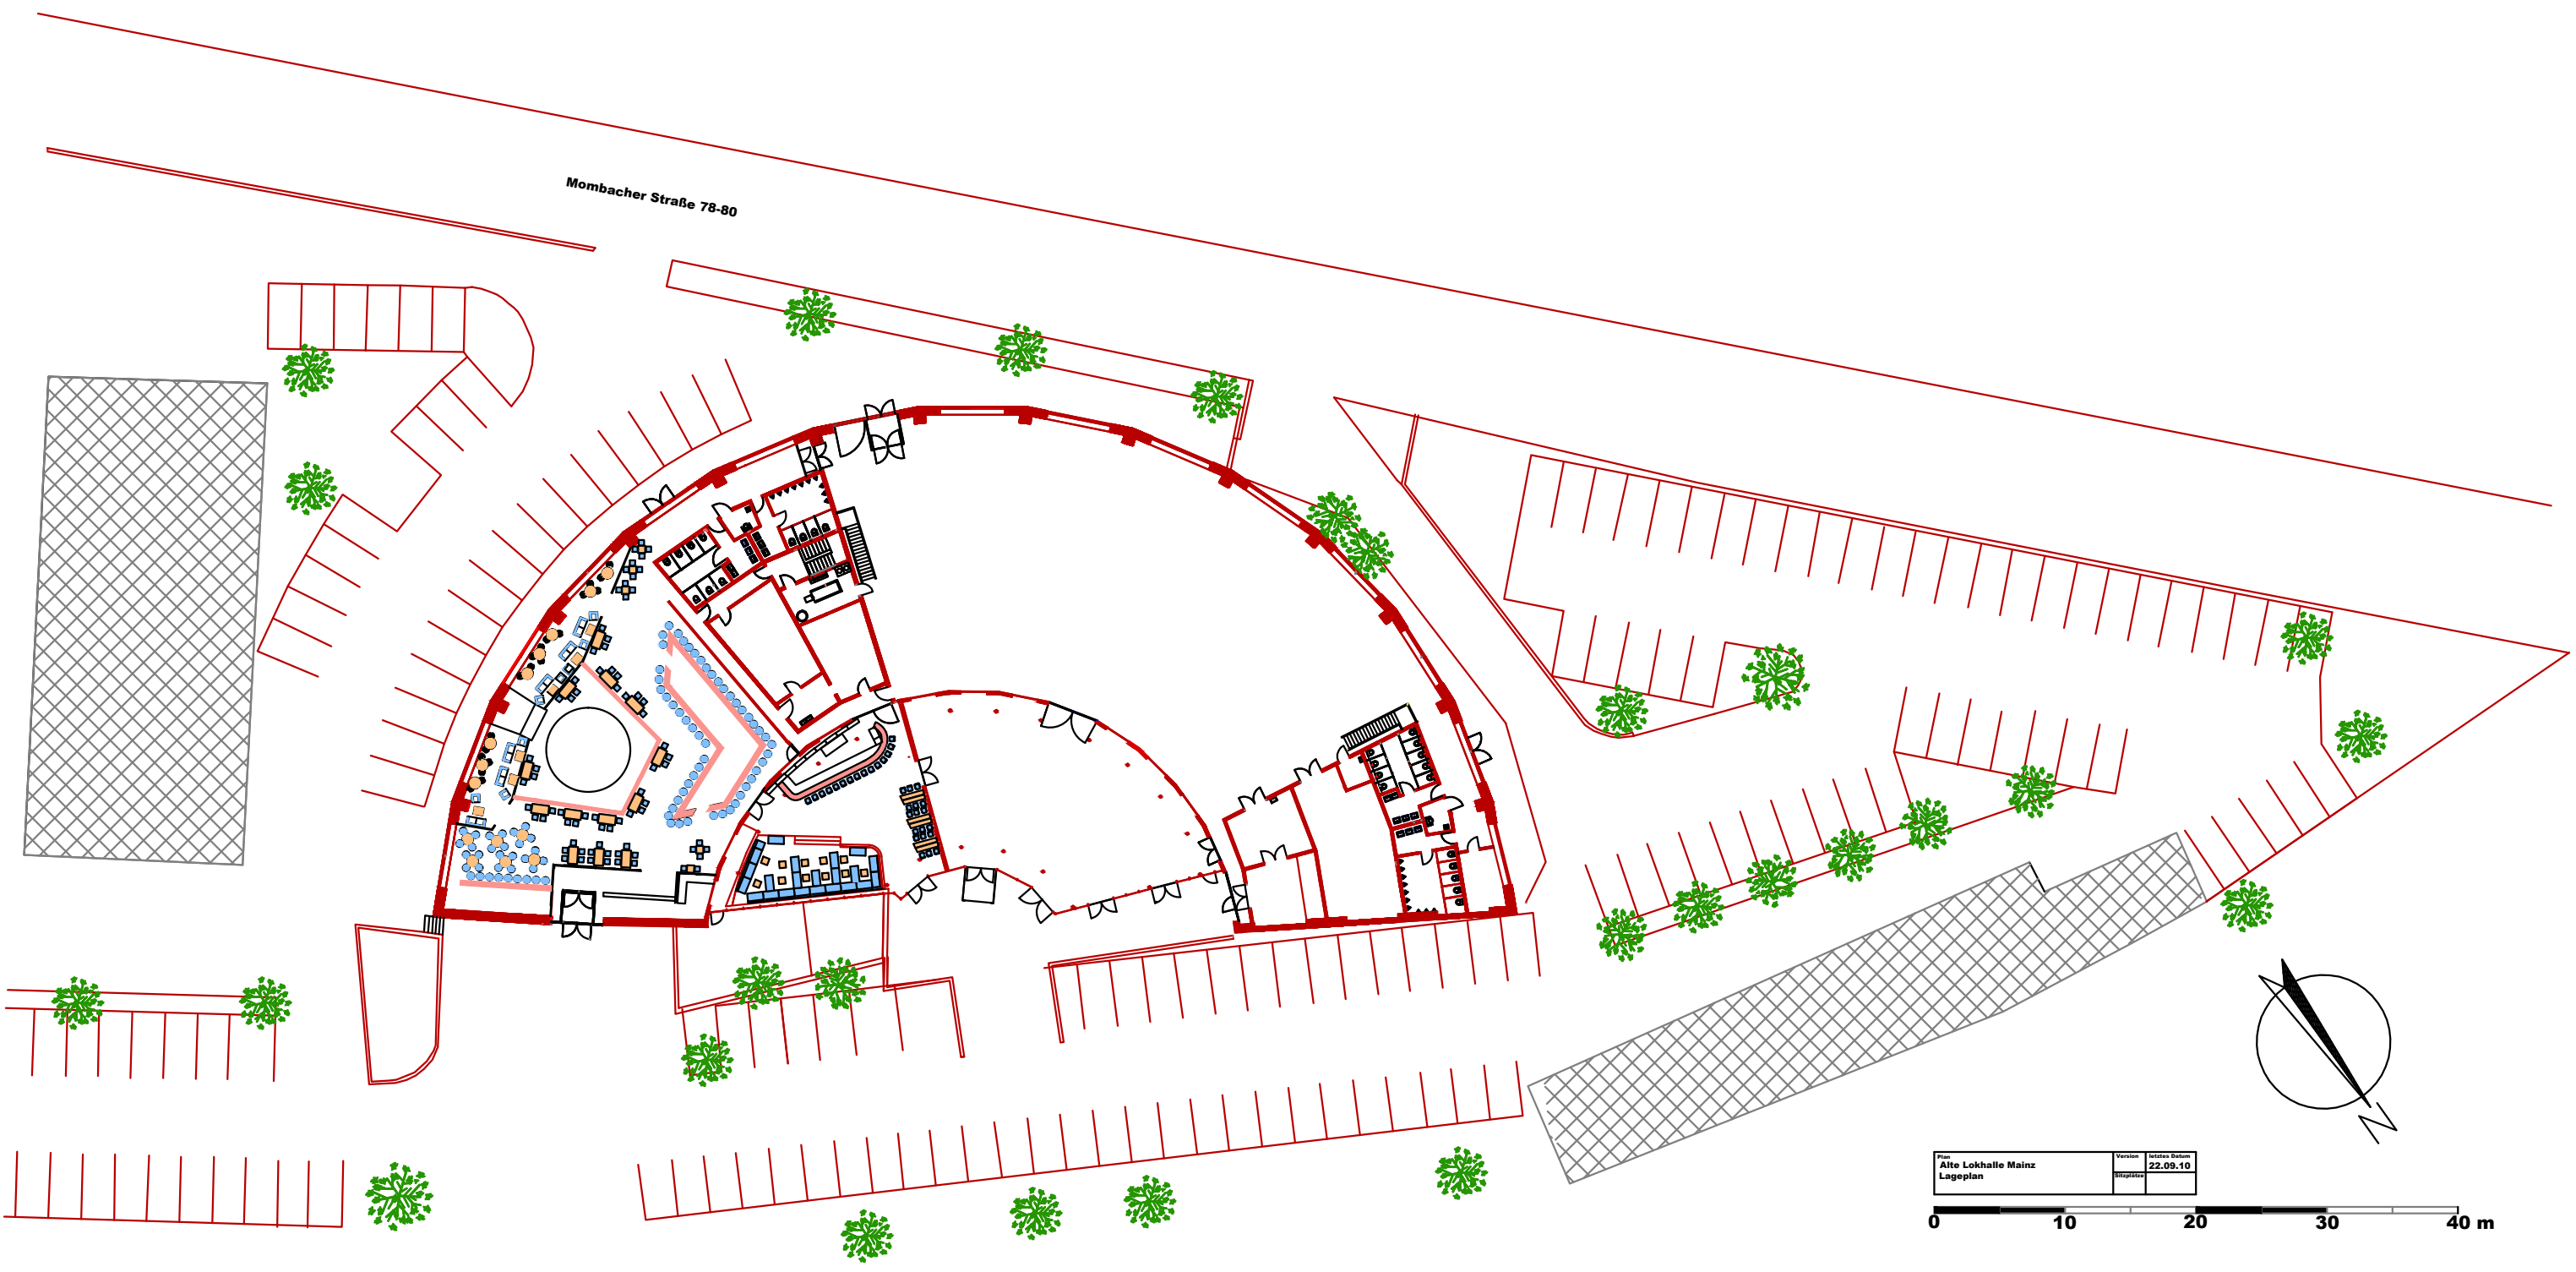

Mombacher Straße 78-80

Plan: Alte Lokhalle Mainz		Version: 01	Datum: 22.09.10
Lageplan		Gezeichnet: [Name]	

0 10 20 30 40 m