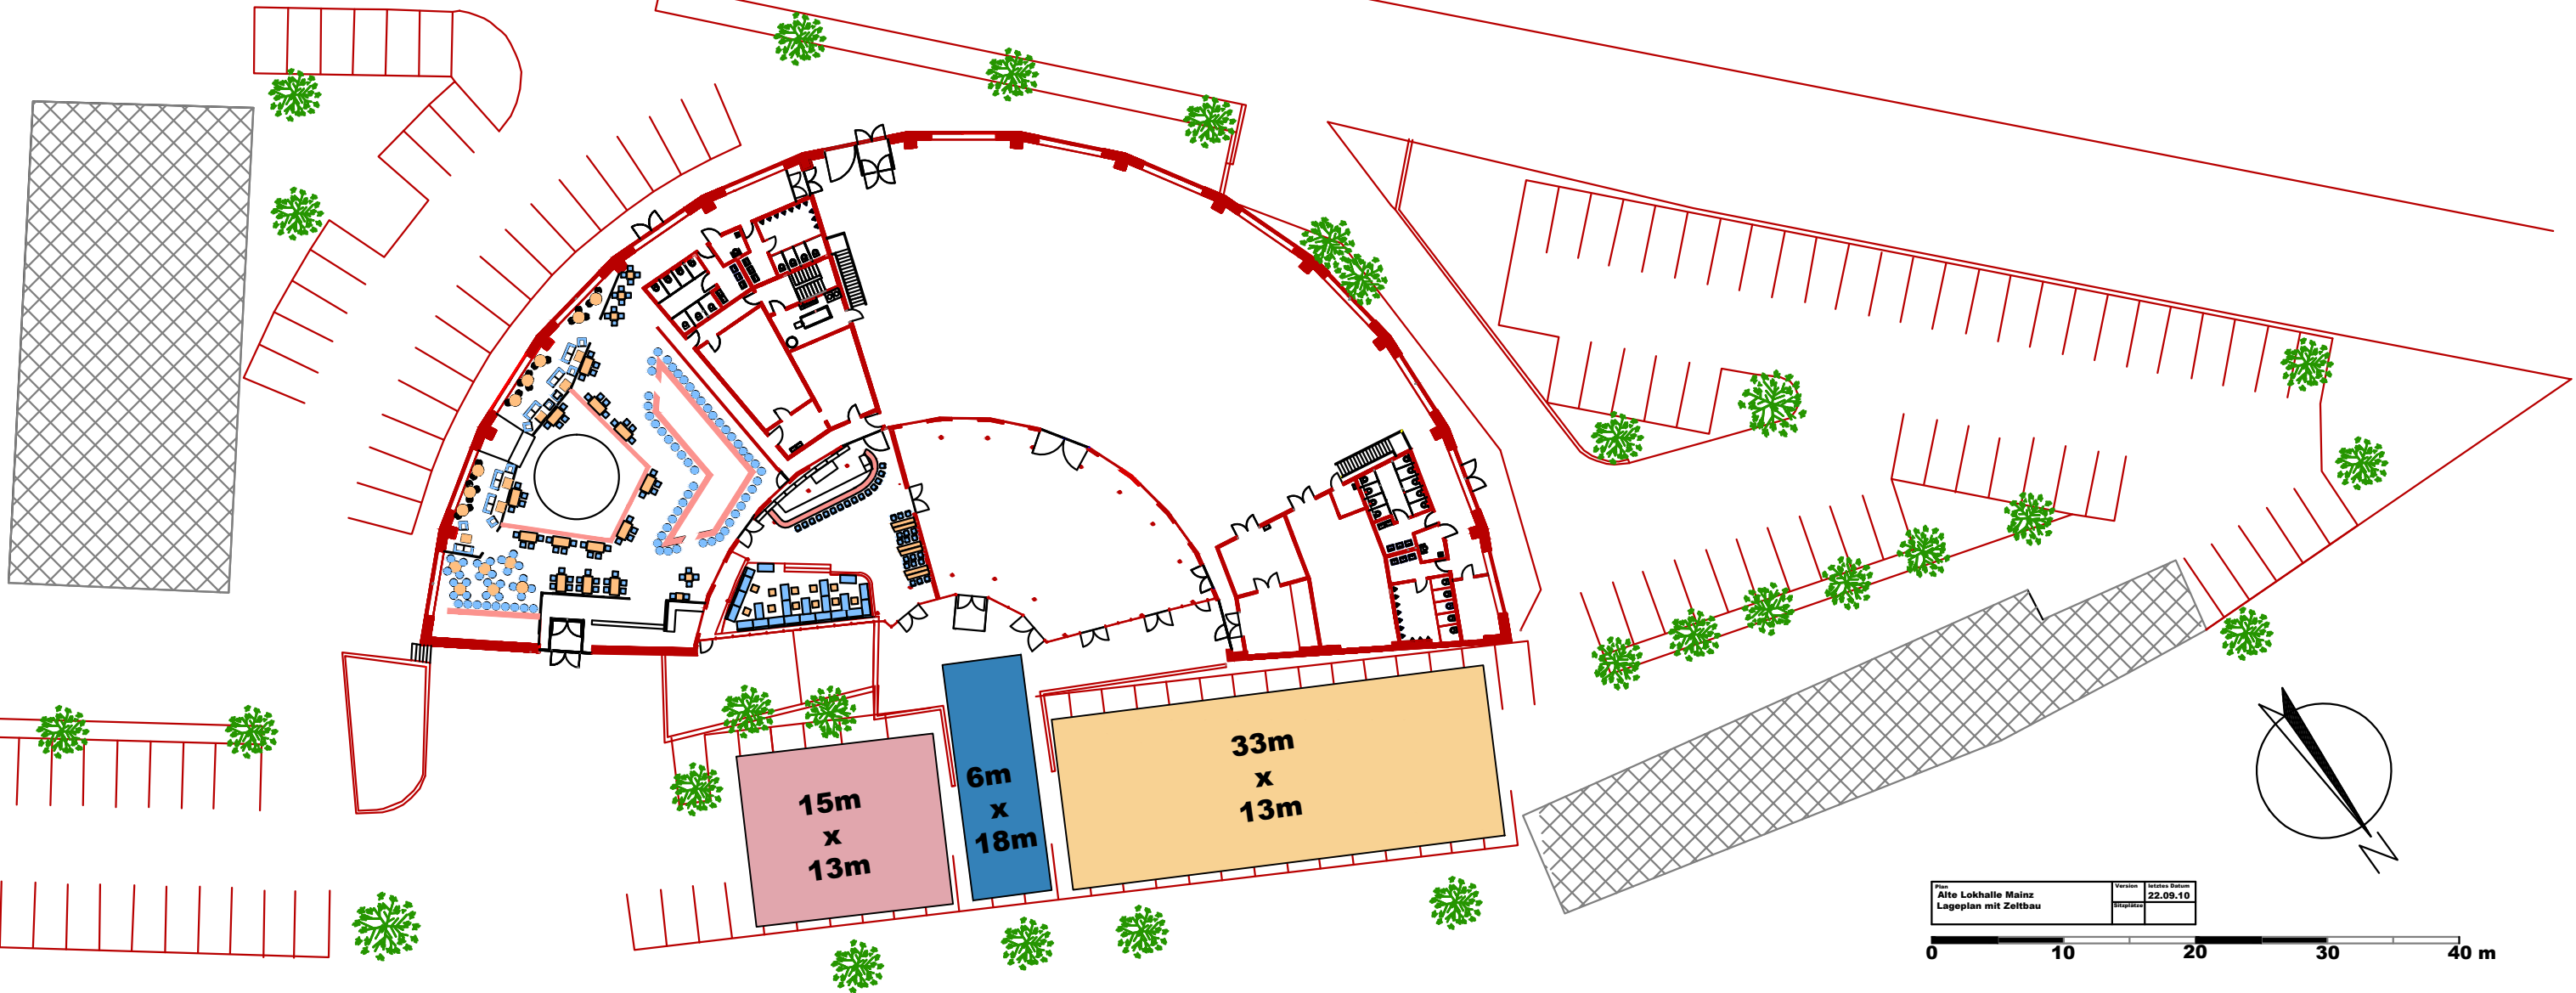

Mombacher Straße 78-80

Titel	Version	Datum
Alte Lokhalle Mainz		22.09.10
Lageplan mit Zeltbau		

0 10 20 30 40 m